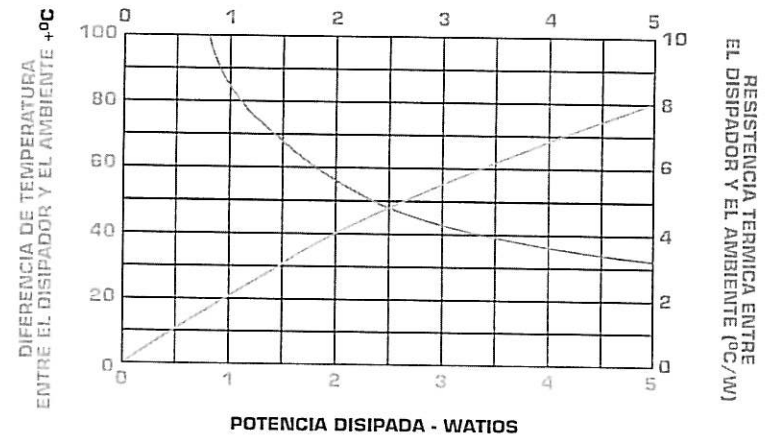

MATERIAL: Aluminio

ACABADO: Anodizado negro

R GSA:

CARACTERÍSTICAS CON CONVECCIÓN NATURAL Y FORZADA
 VELOCIDAD DEL AIRE - METRO/SEGUNDO

Observaciones: