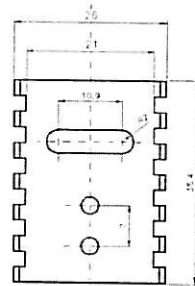

MATERIAL: Aluminio

ACABADO: Anodizado negro

R GSA:

CARACTERÍSTICAS CON CONVECCIÓN NATURAL Y FORZADA
 VELOCIDAD DEL AIRE - METRO/SEGUNDO

Observaciones: