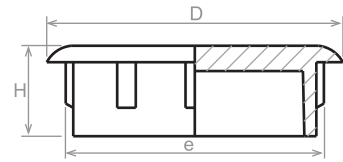

TAPAS PARA BOTON/CAPS

Tapas Caps

MOD. TYPE	D	d	e
15	26	9,8	2,8
21	36	16	2,8
30	45	21,5	2,8
38	55	27	2,7

Tapas para Botón BM (mate) Matt Caps for BM Series

MOD. TYPE	D	e	H
15	12	4,6,1/4"	6,2
21	18,8	4,6,1/4"	7,4