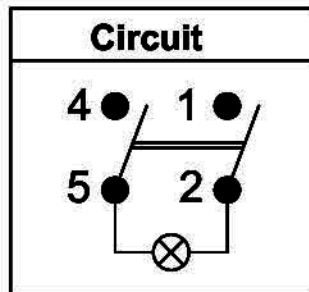

### Detalle Terminal

1. Specifications	
<b>Rated Voltage:</b>	a) 10 (4)A 250V b) 10 (2)A 250V 16A 125V
<b>Temperature:</b>	T105
<b>Type of terminal:</b>	4,8 x 0,8mm
<b>Degree of pollution:</b>	Normal
<b>Number of operating cycles:</b>	a) 10.000 b) 50.000
2. Material Characteristics	
<b>Housing:</b>	Black
<b>Rocker:</b>	Red
<b>LED</b>	-
<b>Serigraphy:</b>	-
<b>Cap:</b>	-

	Plano nº:	Realizado:
	Revisión: 00	Revisado:
	Fecha: 05/08/2011	Aprobado:
Código: IA81831G00000		Material:
Descripción: Illuminated bipolar switch IA8 Black/Red		Escala: