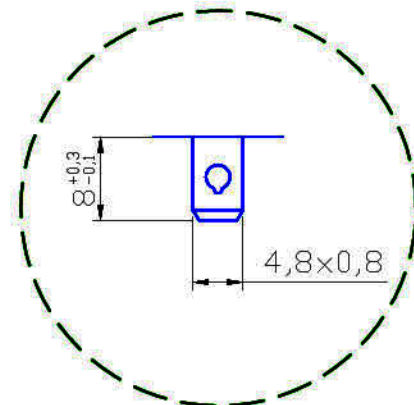

### Detalle Terminal

1. Specifications	
<b>Rated Voltage:</b>	a) 10 (4)A 250V b) 10 (2)A 250V 16A 125V
<b>Temperature:</b>	T105
<b>Type of terminal:</b>	4,8 x 0,8mm
<b>Degree of pollution:</b>	Normal
<b>Number of operating cycles:</b>	a) 10.000 b) 50.000
2. Material Characteristics	
<b>Housing:</b>	Black
<b>Rocker:</b>	Red
<b>LED</b>	-
<b>Serigraphy:</b>	-
<b>Cap:</b>	-

	Plano nº:	Realizado:
	Revisión: 00	Revisado:
	Fecha: 05/08/2011	Aprobado:
Código: IA81831G00000		Material:
Descripción: Illuminated bipolar switch IA8 Black/Red		Escala: