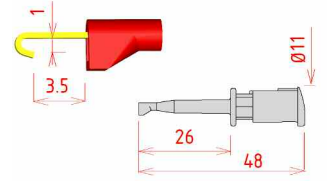

**Type 1**

PROfessional mini (hook-style) test clip  
Solder connection - Contact : Au/Ni

Grippe test miniature PROfessionnel  
Raccord par soudure - Contact : Au/Ni

PROfessionnelle MINIATURKLEMMHAKEN  
Lötanschluss - Gold Kontakte

PROfessional  
Cu-sp-Au/Ni  
< 6 m Ω

**Type 2**

PROfessional mini (hook-style) test clip, connected to a 100 cm extra-flexible grey cable  
Grippe-test miniature PROfessionnel, relié à un câble gris extra-souple  
PROfessionnelle Miniaturklemmhaken, der mit einem hochflexiblen grauen Kabel verbunden ist

**Type 4**

PROfessional mini (hook-style) test clip, connected to a 100 cm extra-flexible grey cable  
Grippe-test miniature PROfessionnel, relié à un câble gris extra-souple  
Verbindungsleitung - 2 PROfessionnelle Miniaturklemmenhaken, die mit einem hochflexiblen grauen Kabel verbunden sind