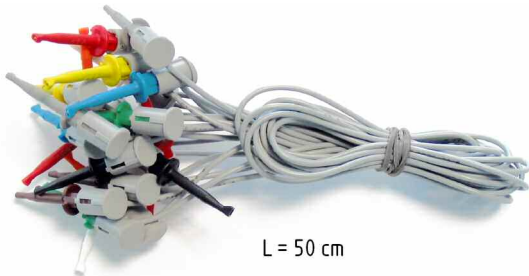

**Type 3**

PROfessional mini (hook-style) test clip, connected to an extensible twisted grey cable  
Grippe-test miniature PROfessionnel, relié à un câble gris extensible  
PROfessionnelle Miniaturklemmenhaken, der mit einem ausdehnbaren grauen Kabel verbunden ist

**Type 4**

PROfessional mini (hook-style) test clip, connected to a 100 cm extra-flexible grey cable  
Grippe-test miniature PROfessionnel, relié à un câble gris extra-souple  
Verbindungsleitung - 2 PROfessionnelle Miniaturklemmenhaken, die mit einem hochflexiblen grauen Kabel verbunden sind

**Type 5**

PROfessional mini (hook-style) test clip, connected to an extensible twisted grey cable  
Grippe-test miniature PROfessionnel, relié à un câble gris extensible  
Verbindungsleitung - 2 PROfessionnelle Miniaturklemmenhaken, die mit einem ausdehnbaren grauen Kabel verbunden sind

**Type 6**

SOFT TOUCH

Set of 10 connecting leads (1 x 10 colours) Length : 50 cm  
Jeu de 10 cordons de liaison (1 x 10 couleurs) Longueur : 50 cm  
Satz von 10 Verbindungsleitungen (1 x 10 Farben) Länge : 50 cm