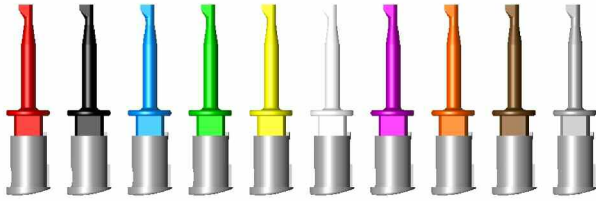

**Type 1**

PROfessional mini (hook-style) test clip  
Solder connection - Contact : Au/Ni

Grippe test miniature PROfessionnel  
Raccord par soudure - Contact : Au/Ni

PROfessionnelle MINIATURKLEMMHAKEN  
Lötanschluss - Gold Kontakte

PROfessional  
Cu-sp-Au/Ni  
< 6 m Ω

**Type 2**

PROfessional mini (hook-style) test clip, connected to a 100 cm extra-flexible grey cable  
Grippe-test miniature PROfessionnel, relié à un câble gris extra-souple  
PROfessionnelle Miniaturklemmhaken, der mit einem hochflexiblen grauen Kabel verbunden ist

**Type 3**

PROfessional mini (hook-style) test clip, connected to an extensible twisted grey cable  
Grippe-test miniature PROfessionnel, relié à un câble gris extensible  
PROfessionnelle Miniaturklemmenhaken, der mit einem ausdehnbaren grauen Kabel verbunden ist

**Type 4**

PROfessional mini (hook-style) test clip, connected to a 100 cm extra-flexible grey cable  
Grippe-test miniature PROfessionnel, relié à un câble gris extra-souple  
Verbindungsleitung - 2 PROfessionnelle Miniaturklemmenhaken, die mit einem hochflexiblen grauen Kabel verbunden sind