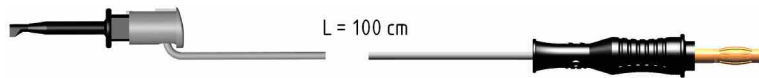

Type 7

ø 4 mm male plug, contact Au/Ni
Connecteur simple mâle ø 4 mm, contact Au/Ni
ø 4 mm Stecker, gold Kontakte