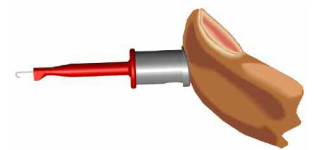

**Type 4**

PROfessional mini (hook-style) test clip, connected to a 100 cm extra-flexible grey cable  
Grippe-test miniature PROfessionnel, relié à un câble gris extra-souple  
Verbindungsleitung - 2 PROfessionnelle Miniaturklemmenhaken, die mit einem hochflexiblen grauen Kabel verbunden sind

**Type 5**

PROfessional mini (hook-style) test clip, connected to an extensible twisted grey cable  
Grippe-test miniature PROfessionnel, relié à un câble gris extensible  
Verbindungsleitung - 2 PROfessionnelle Miniaturklemmenhaken, die mit einem ausdehnbaren grauen Kabel verbunden sind

**Type 6**

SOFT TOUCH

Set of 10 connecting leads (1 x 10 colours) Length : 50 cm  
Jeu de 10 cordons de liaison (1 x 10 couleurs) Longueur : 50 cm  
Satz von 10 Verbindungsleitungen (1 x 10 Farben) Länge : 50 cm