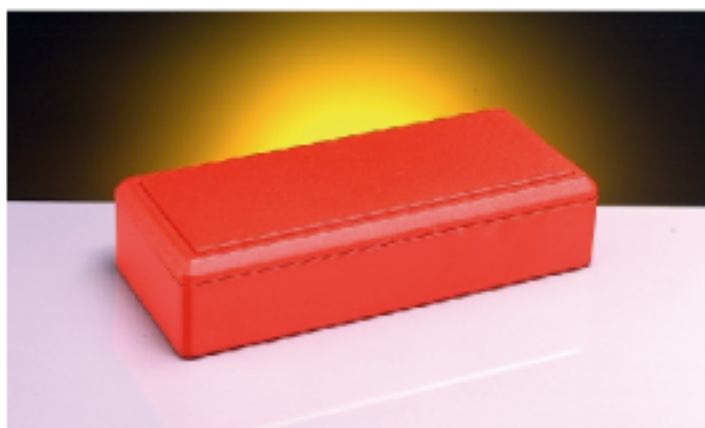

SUPERTRONIC,S.A.

dimensiones exteriores
external dimensions

PP-5

131 X 60 X 29 mm

- Ensamblaje por 3 tornillos
- Assembly by 3 screws
- Compartimento para pila de 9V (6F22)
ó 2 pilas de 1.5V (R6)
- Compartment for one 9 V (6F22) cell
or two of 1.5 V (R6) cells

Material

- ABS (UL 94 HB)
- Material especial bajo demanda
- Special materials available

PP-5N / negro · PP-5R / rojo · PP-5M / marfil · PP-5B / beige

PP-5N / black · PP-5R / red · PP-5M / ivory · PP-5B / beige