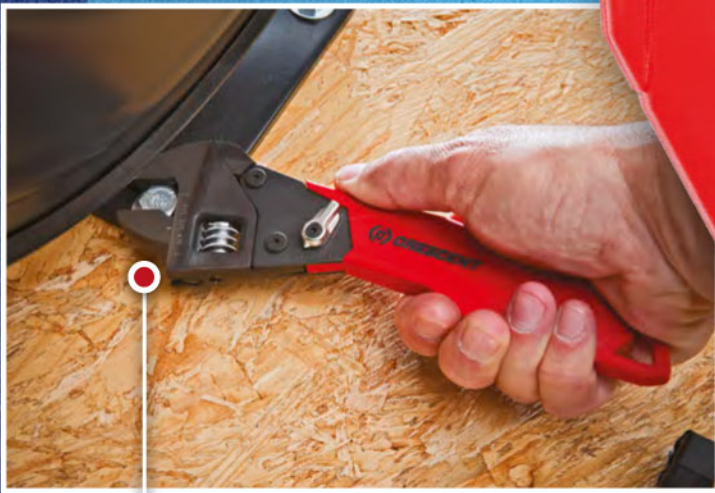

VERSATILIDAD
MORDAZA MÓVIL COMPATIBLE
CON CUALQUIER TORNILLO DE
4 O 6 PUNTOS HASTA 1-1/4"

INNOVACIÓN QUE FUNCIONA

VELOCIDAD
TRINQUETE DE USO
FÁCIL E INTUITIVO

CONVENIENCIA
EL INTERRUPTOR ON/OFF PERMITE
USAR LA LLAVE INCLUSO COMO
LLAVE AJUSTABLE TRADICIONAL

LLAVE DE TRINQUETE AJUSTABLE

ATA Y DESATA TORNILLOS SIN REMOVER
LA LLAVE, FACILITANDO Y AGILIZANDO
LOS TRABAJOS

CÓMODA Y ERGONÓMICA
EL DISEÑO ÚNICO SE ADAPTA
A DIFERENTES TAMAÑOS Y
FORMAS DE MANOS Y
AGILIZA EL USO CORRECTO
DE LA HERRAMIENTA.