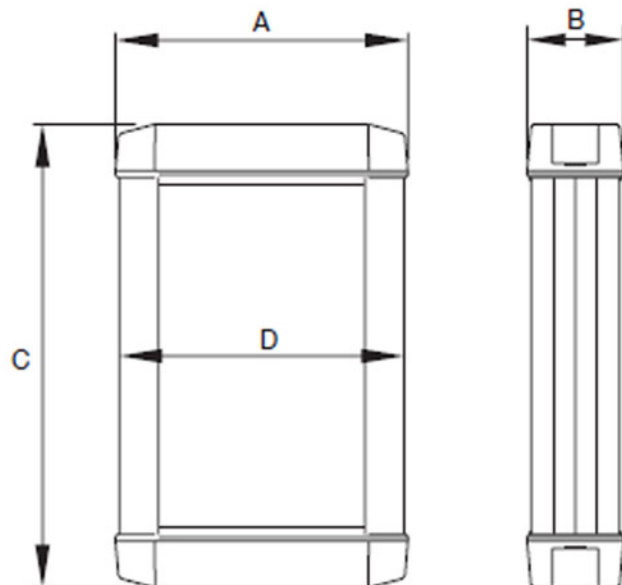

Serie **50**

CODE	A	B	C	D	Color tapeta/perfil		Cor painéis/perfil	
					Gris Cinza RAL 7044/Gris Cinza RAL 9002	Negro/Gris grafito	Preto/Cinza grafite	
31150001	82	27	130	80	*			
31150002	82	27	160	80	*			
31150003	102	37	160	100	*			
31150004	102	37	190	100	*			
31150005	122	47	190	120	*			
31150006	122	47	220	120	*			
31150201	82	27	130	80				*
31150202	82	27	160	80				*
31150203	102	37	160	100				*
31150204	102	37	190	100				*
31150205	122	47	190	120				*
31150206	122	47	220	120				*