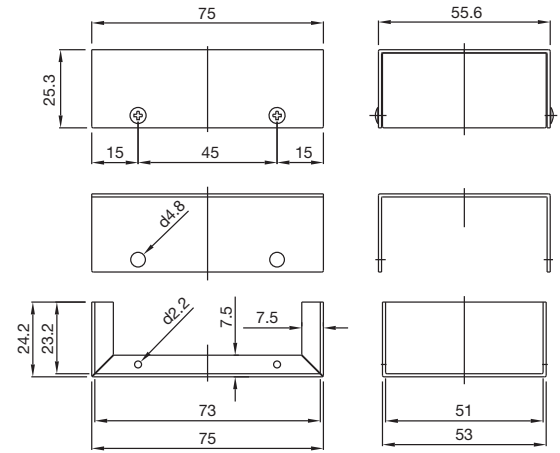

Minibox

31040102