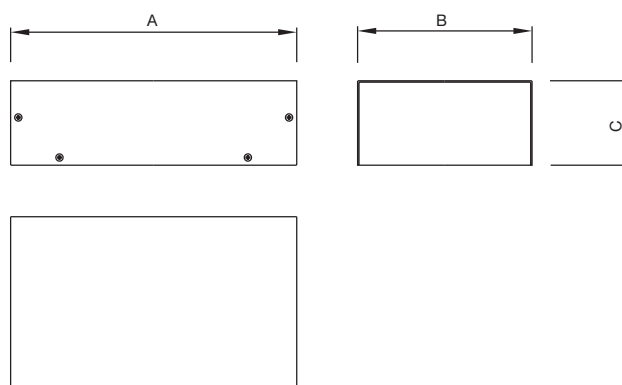

Acabamentos: anodizado natural.

Cada unidade inclui: tampa, base e 4 parafusos autorroscantes.

Opções:

- medidas especiais.
- mecanizações à medida.
- serigrafia.

CODE	A	B	C
31040101	55	40	25
31040102	75	55	25
31040103	75	40	35
31040104	75	105	35
31040105	105	55	35
31040106	105	125	35
31040107	125	55	45
31040108	125	85	60
31040109	155	105	45
31040110	155	105	60
31040111	155	125	75
31040112	175	125	45
31040113	175	155	75
31040114	205	125	60
31040115	205	205	105