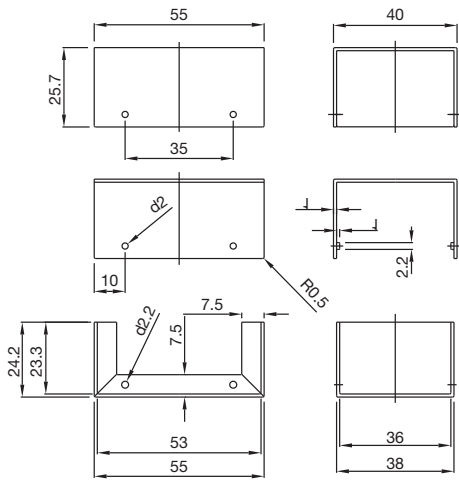

Minibox

31040101