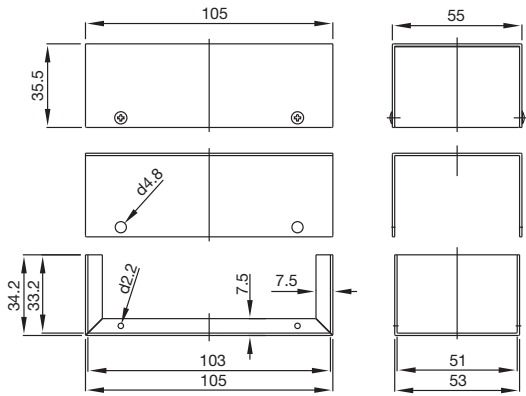

Minibox
31040106