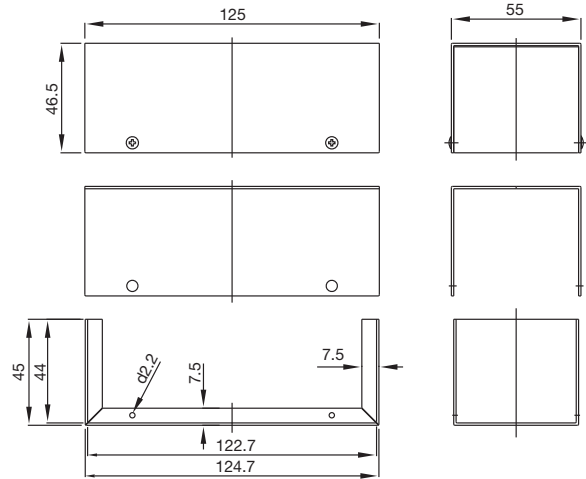

Minibox
31040109

Minibox
31040107