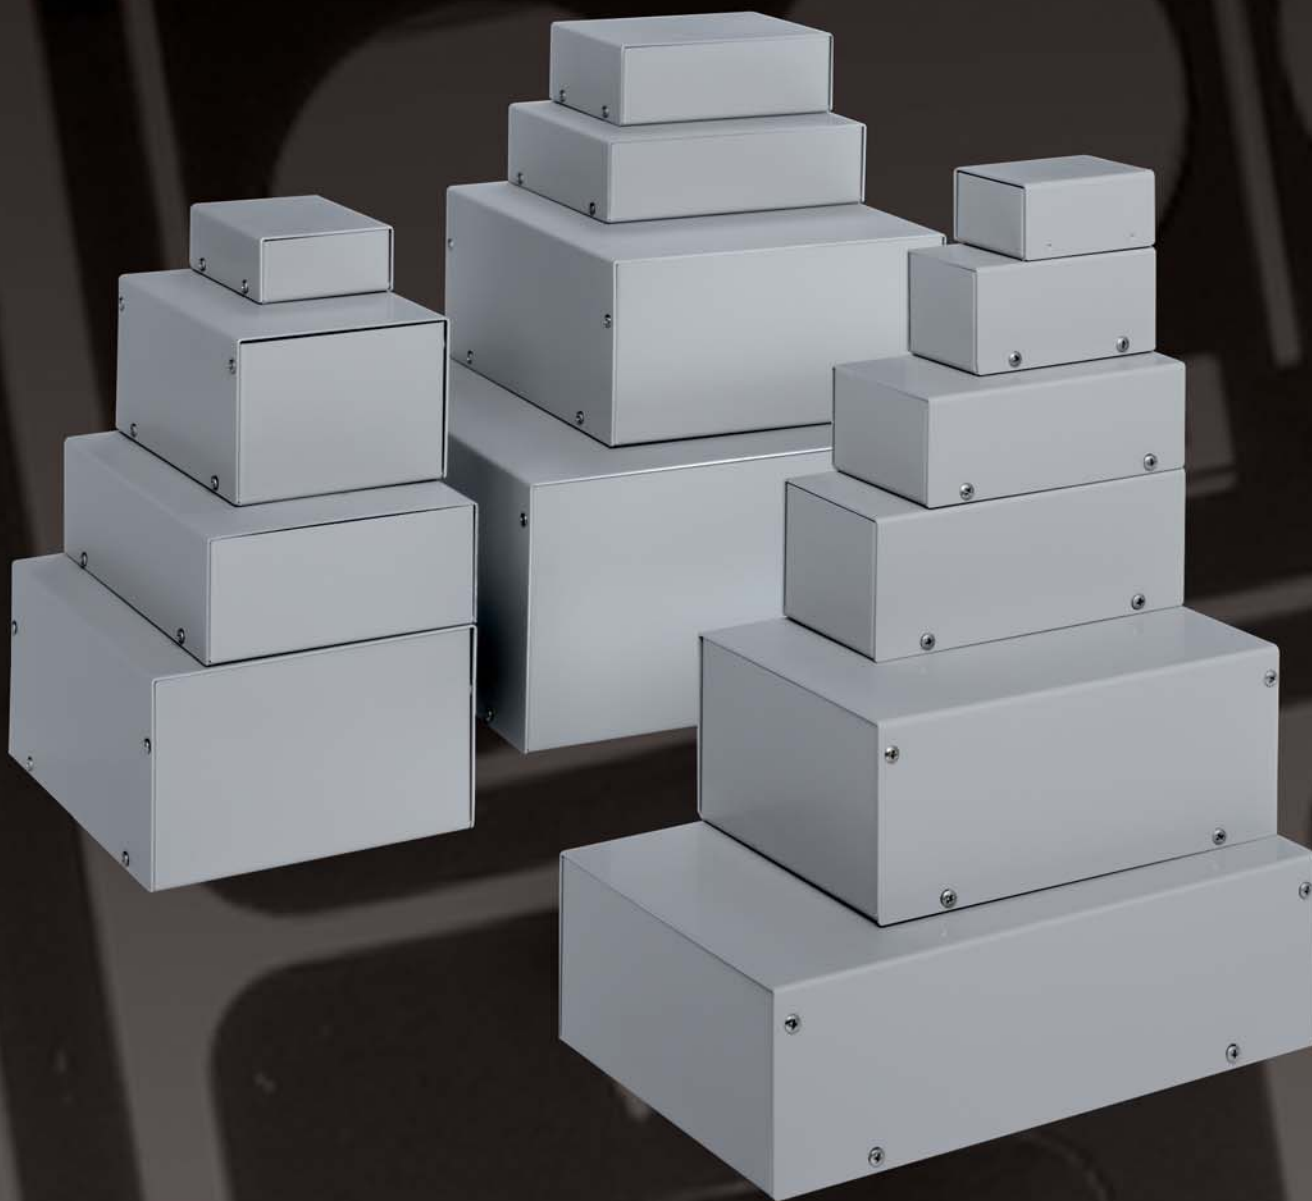

Minibox⁺

Caja multifuncional, con aplicaciones desde pequeños montajes en equipos de prueba a instalaciones robustas como controles de máquina ó motores y controles de paso automatizados.

Facilidad y economía de mecanizados, al poder fabricarse mediante máquinas CNC.

Quince modelos con capacidades desde 55 hasta 4.400 cm³ de volumen interior.

Fabricada totalmente en aluminio de 1 mm, anodizado color natural y protegida con film transparente removible.

Su construcción en aluminio facilita la protección EMI / RFI de los equipos.

Fijación de tapa mediante tornillos autorroscantes, excepto en el tamaño más pequeño (31040001), fijada mediante clipaje a presión de tapa y base.

Acabados: anodizado color natural y film de protección.

Cada unidad incluye: tapa, base y 4 tornillos autorroscantes.

Opciones:

- medidas especiales.
- mecanizaciones a medida.
- serigrafía.

Caixa multifuncional com aplicações desde pequenas montagens em equipamentos de experimentação até instalações robustas, como controles de máquina ou motores e controles automatizados de passagens.