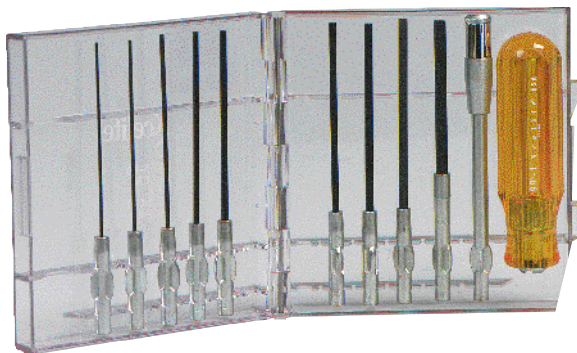

# 99PS40 Allen hex socket type screwdriver set — Inch sizes

- 11-piece set
- See-through plastic case

Cat No.	UPC No.	Packed	$\frac{1}{2}$ Inch	Inch 	mm	Shelf Pack
99PS40	037103482273	Boxed	Complete set	--	--	3
99PS40V	037103482280	Carded	Complete set carded	--	--	3
991	037103482532	--	Regular handle	--	--	6
9920	037103482969	--	.050	4	102	6
9921	037103482983	--	$\frac{1}{16}$	4	102	6
9922	037103483003	--	$\frac{5}{64}$	4	102	6
9923	037103483027	--	$\frac{3}{32}$	4	102	6
99764	037103483102	--	$\frac{7}{64}$	4	102	6
9924	037103483041	--	$\frac{1}{8}$	4	102	6
99964	037103483119	--	$\frac{9}{64}$	4	102	6
9925	037103483065	--	$\frac{5}{32}$	4	102	6
9926	037103483089	--	$\frac{3}{16}$	4	102	6
99X5	037103482501	--	Extension	4	102	6