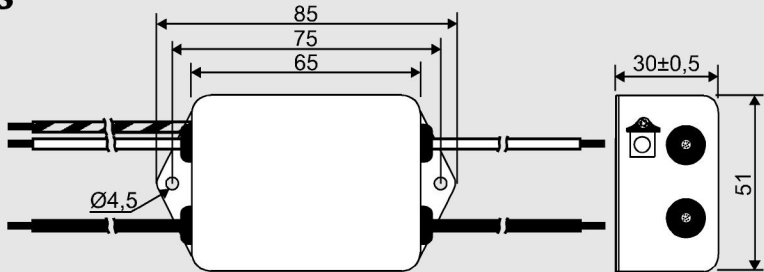

**215**

Wire Length 200 mm.