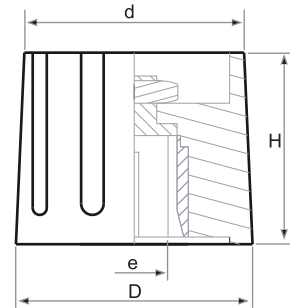

## Serie BO (brillante)

MOD. TYPE	D	e	H	d
10	10	3 y 4	14	8,5
15	14,5	4,6	15	13
21	21	4,6	17	19,5
30	29,5	4,6	17,5	28
38	38	4,6,8	18,5	36,5

Bajo pedido fabricamos 1/4" en todos los modelos excepto Mod.10

## Serie BO con Línea

MOD. TYPE	D	e	H	d
10	10	3 y 4	14	8,5
15	14,5	4,6	15	13
21	21	4,6	17	19,5
30	29,5	4,6	17,5	28
38	38	4,6,8	18,5	36,5

Bajo pedido fabricamos 1/4" en todos los modelos excepto Mod.10

## Tapas

MOD. TYPE	D	d	e
15	26	9,8	2,8
21	36	16	2,8
30	45	21,5	2,8
38	55	27	2,7

## Cubretuerca

MOD. TYPE	A	B	D
10	3,5	2,5	14
15	4	3	17