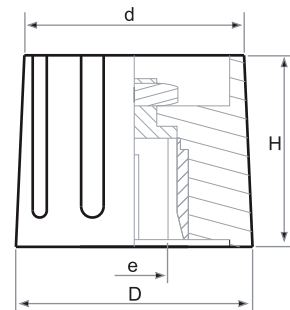

## Serie BO (brillante)

MOD. TYPE	D	e	H	d
10	10	3 y 4	14	8,5
15	14,5	4,6	15	13
21	21	4,6	17	19,5
30	29,5	4,6	17,5	28
38	38	4,6,8	18,5	36,5

Bajo pedido fabricamos 1/4" en todos los modelos excepto Mod.10

## Serie BO con Línea

MOD. TYPE	D	e	H	d
10	10	3 y 4	14	8,5
15	14,5	4,6	15	13
21	21	4,6	17	19,5
30	29,5	4,6	17,5	28
38	38	4,6,8	18,5	36,5

Bajo pedido fabricamos 1/4" en todos los modelos excepto Mod.10

## Tapas

MOD. TYPE	D	d	e
15	26	9,8	2,8
21	36	16	2,8
30	45	21,5	2,8
38	55	27	2,7

## Cubretuerca

MOD. TYPE	A	B	D
10	3,5	2,5	14
15	4	3	17